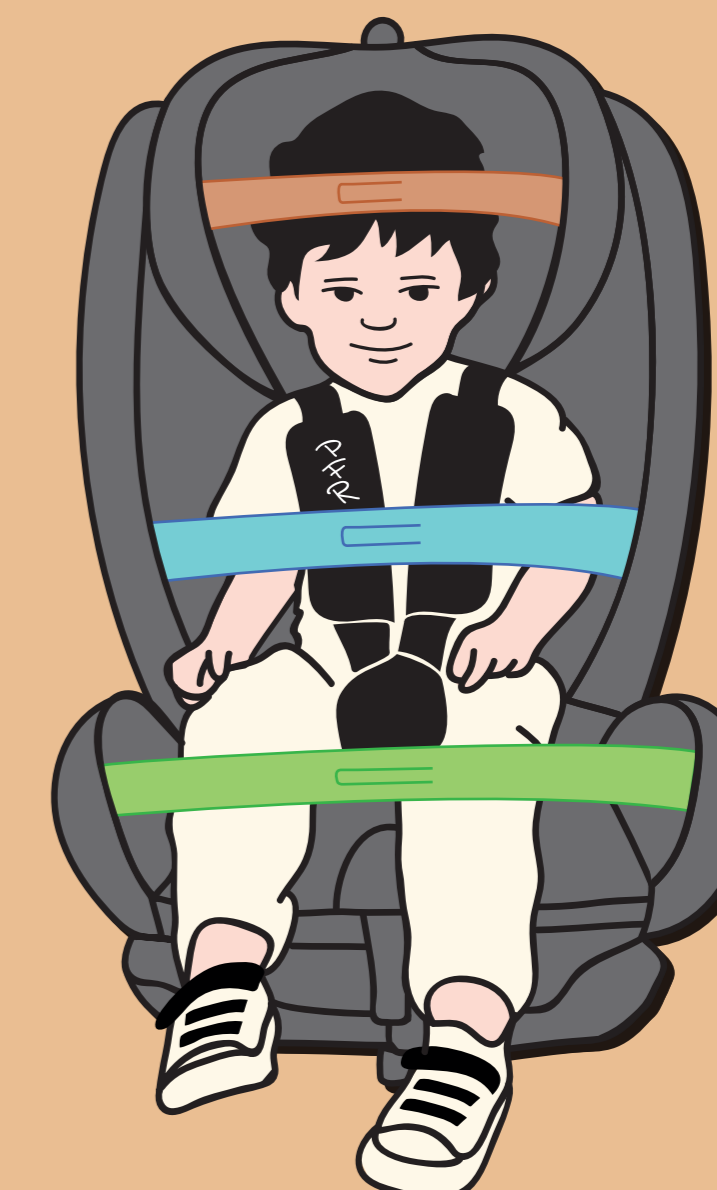

0-12 años

**Homologada para
instalar con
Isofix y cinturón.
A contra marcha
hasta 18 kg**

**Giratoria
180 grados
hacia ambos
lados**

**Muy reclinable
en ambos sentidos
de la marcha**

SRRI

Sistema de Retención y Rescate Infantil

En caso de siniestro:

**Sistema de retención infantil con
tecnología que permite extraer al niño
o niña restringiéndole al máximo su
movimiento en caso de
extracción por accidente**